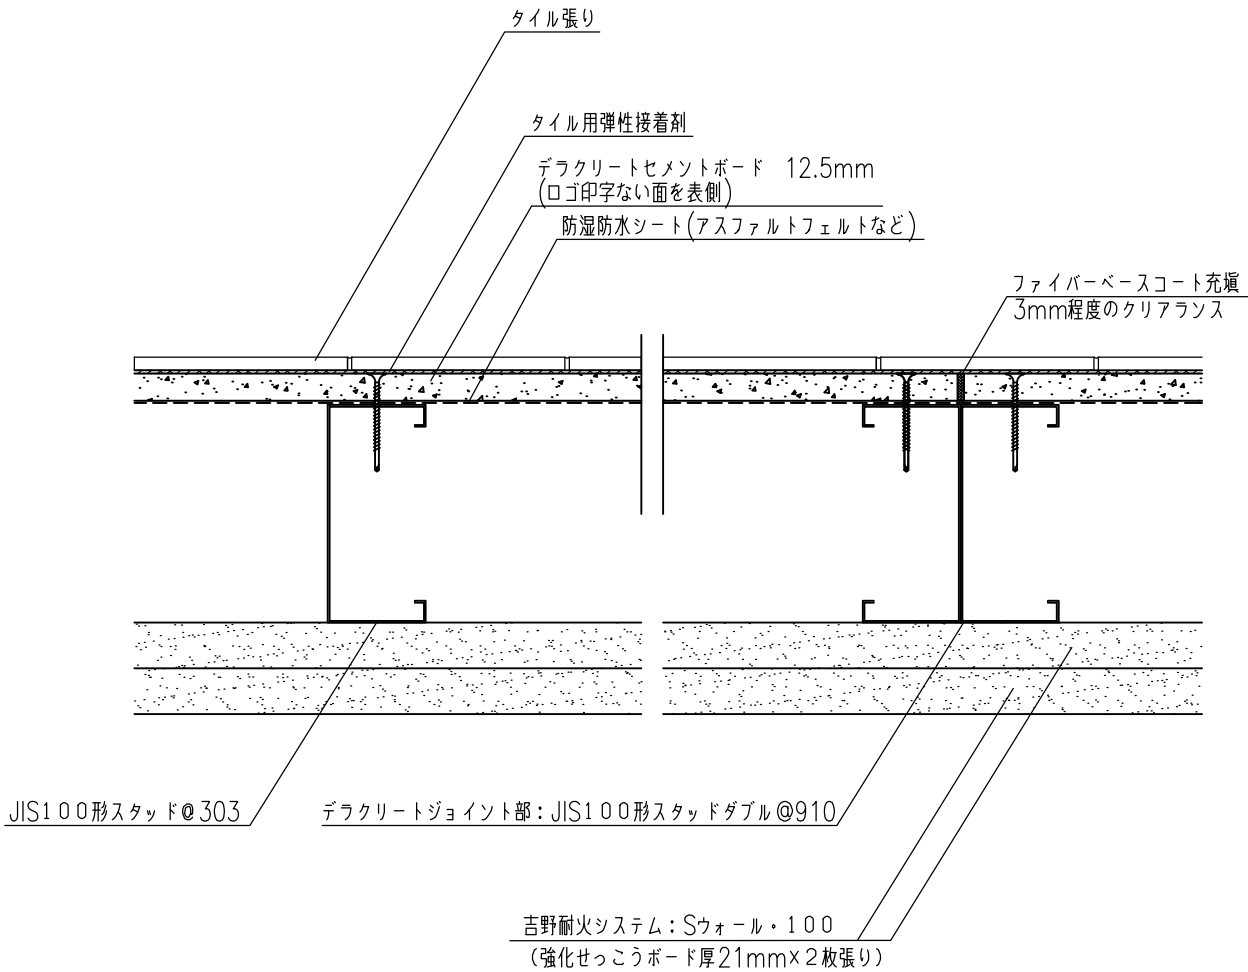

デラクリート

納まり例

DR-004-02

(シャワー室側)

図面名

内装タイル直張りの納まり例

[平成26年12月版]