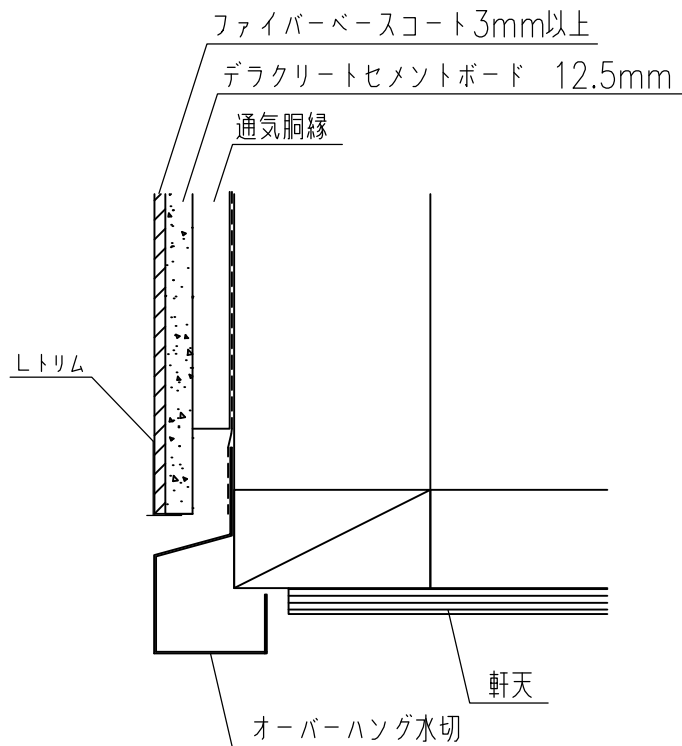

デラクリート

納まり例

DR-002-04

垂直断面図

図面名 外壁と軒天との取り合い例

[平成26年12月版]