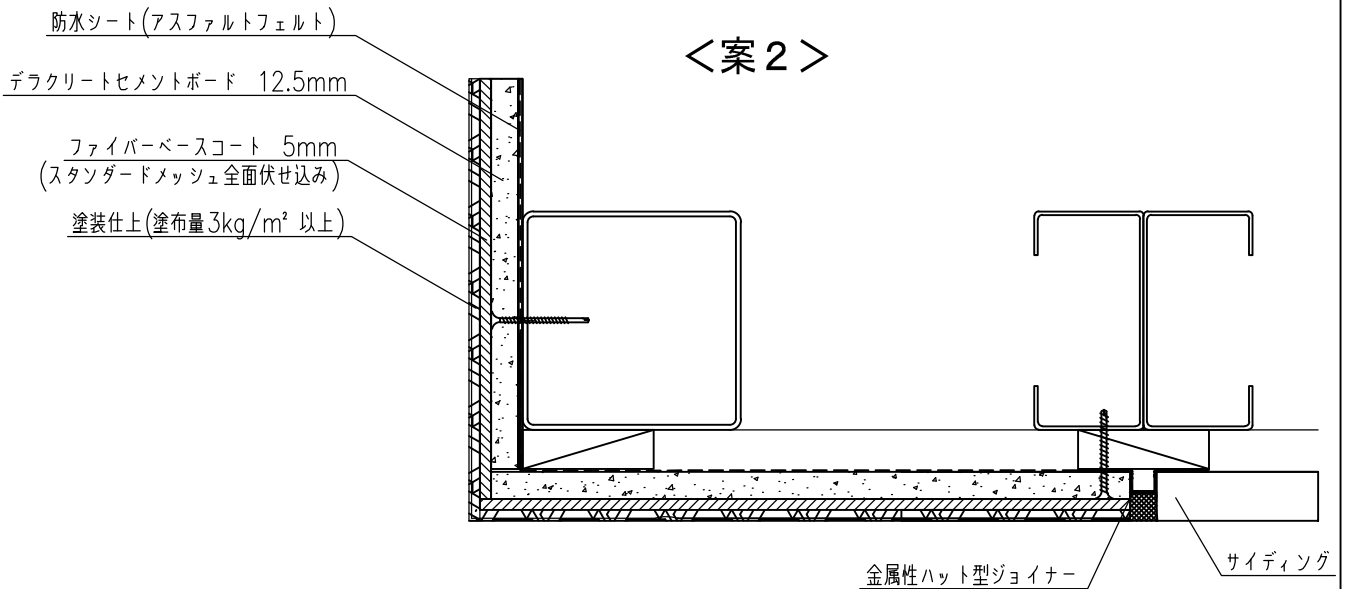

デラクリート

納まり例

DR-002-01

* 出隅コーナー部において、デラクリートセメントボードの小口を見せる納まりは、きれいな仕上りとなりませんので避けてください。

図面名 外壁(サイディングなど)異種材との取合い例

[平成26年12月版]