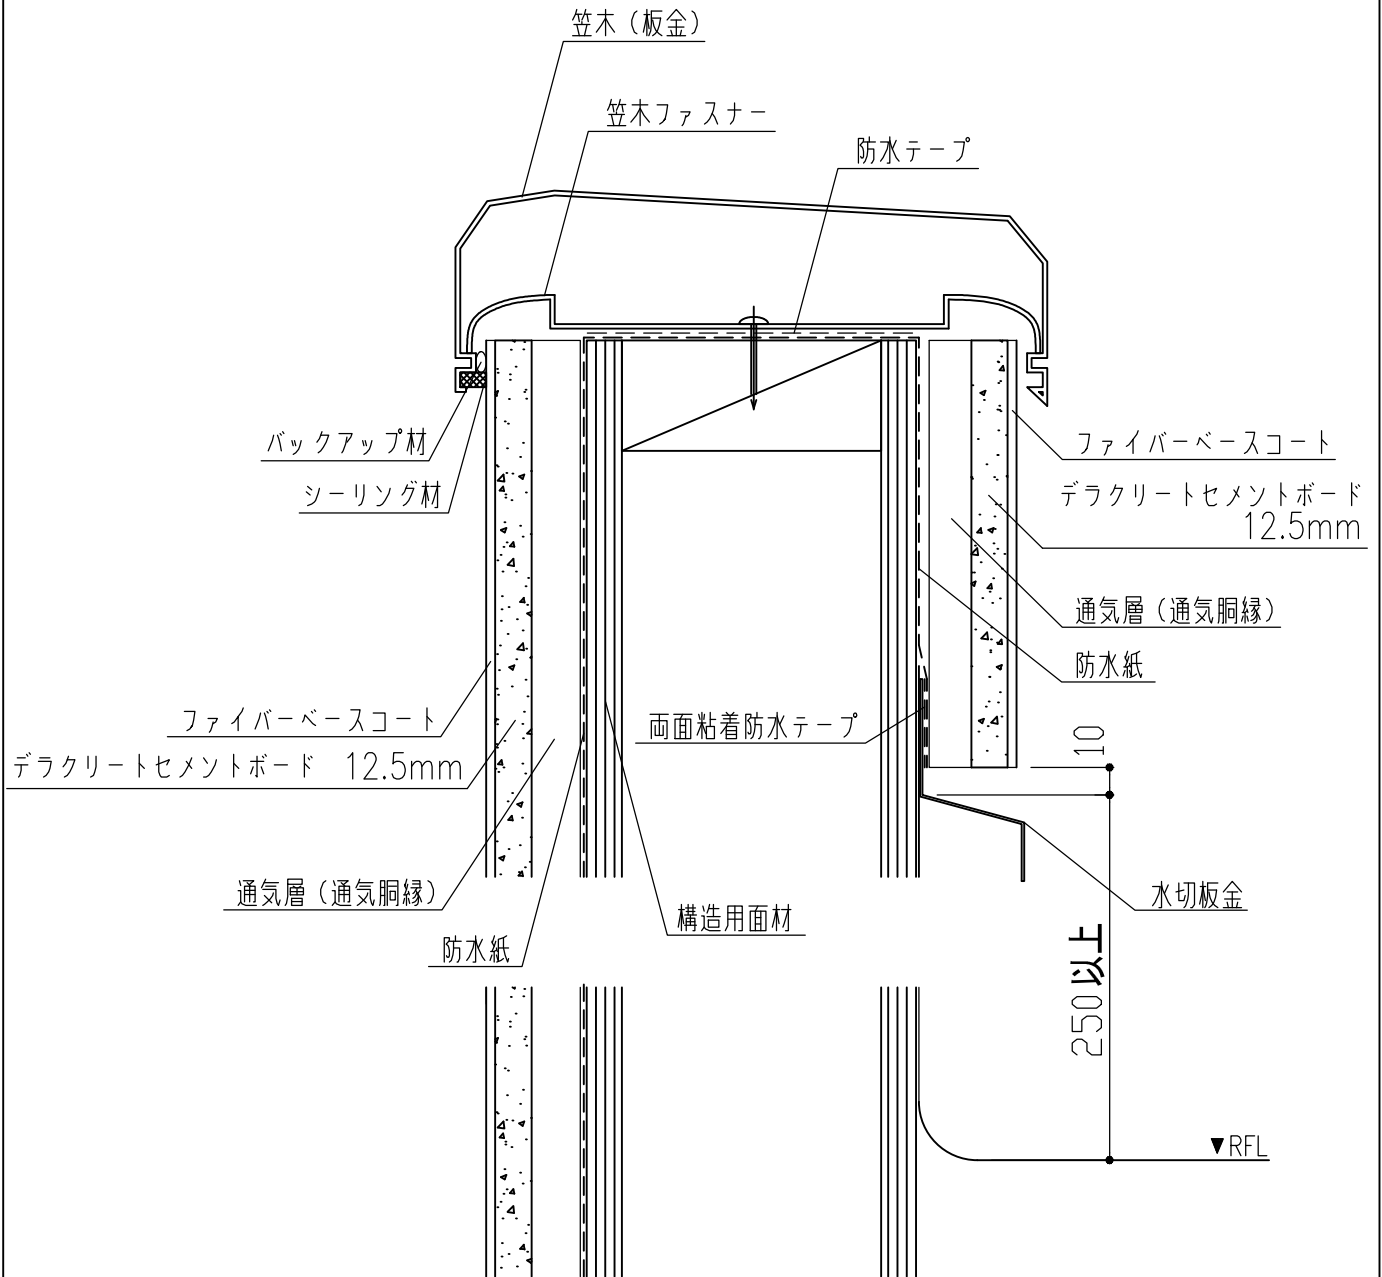

デラクリート

納まり例

DR-001-10

図面名 バルコニー手摺・パラペット等の納まり例(木造通気)

[平成26年12月版]